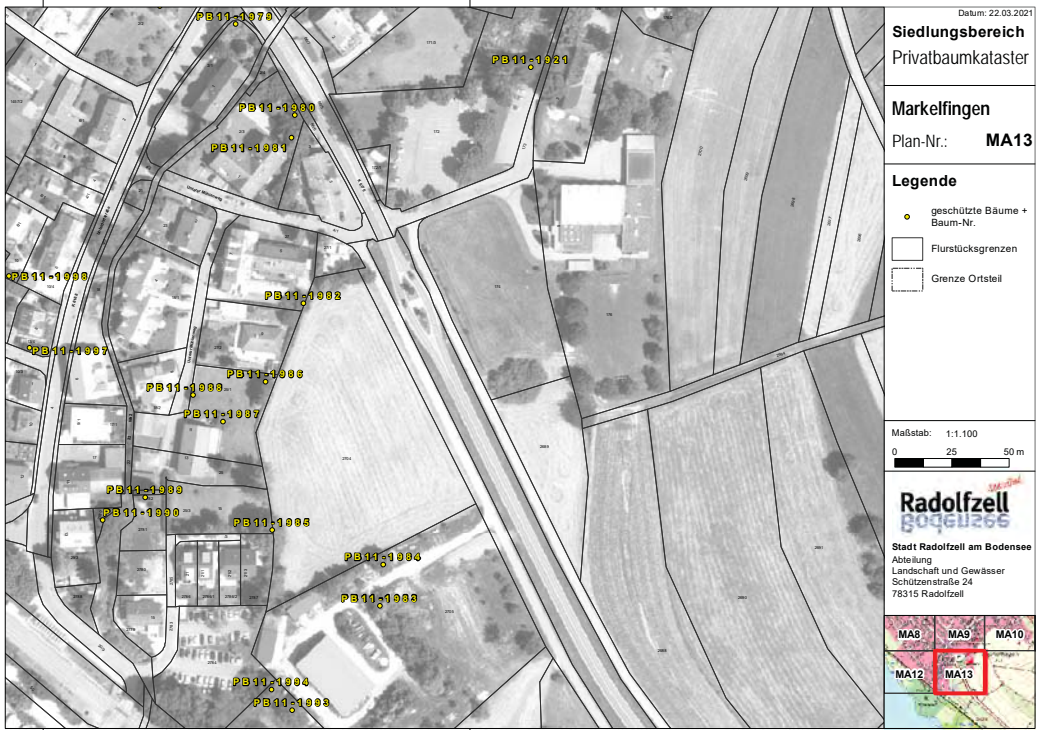

## BODENLEBEN

**Siedlungsbereich**  
**Geschützte Einzelbäume**

**- Markelfingen -**

Datum: 22.03.2021

**Siedlungsbereich**  
Privatbaumkataster

**Markelfingen**  
Plan-Nr.: **MA13**

**Legende**

- geschützte Bäume + Baum-Nr.
- Flurstücksgrenzen
- Grenze Ortsteil