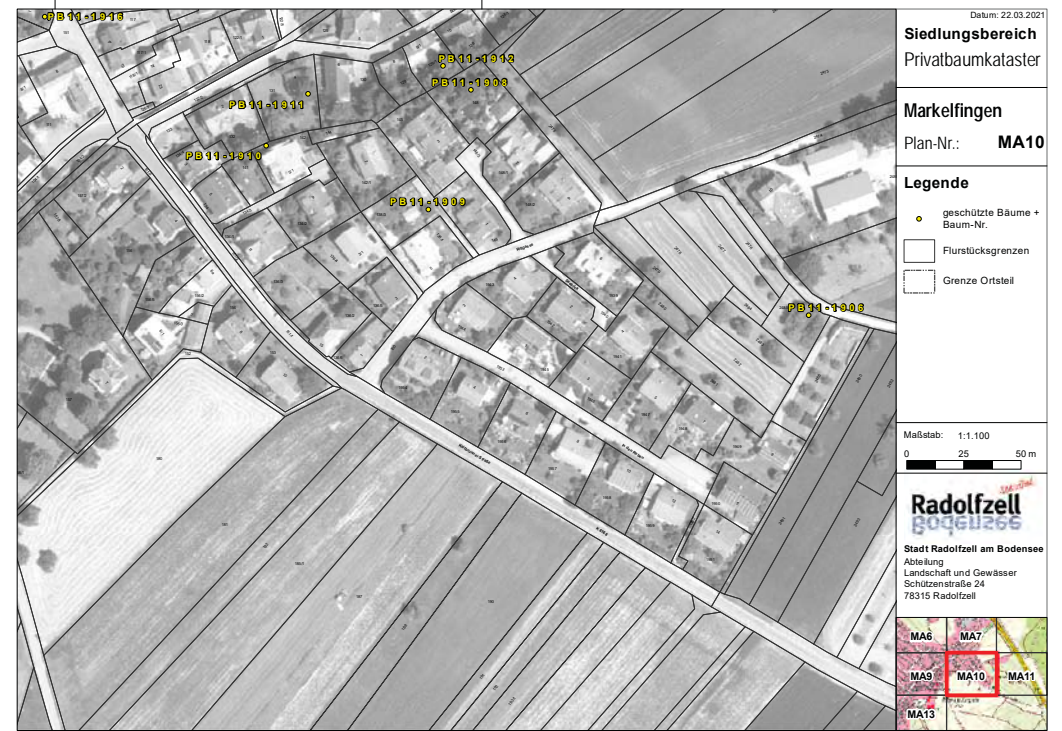

## BODENLEBEN

**Siedlungsbereich**  
**Geschützte Einzelbäume**

**- Markelfingen -**

Datum: 22.03.2021

**Siedlungsbereich**  
Privatbaumkataster

**Markelfingen**  
Plan-Nr.: **MA13**

**Legende**

- geschützte Bäume + Baum-Nr.
- Flurstücksgrenzen
- Grenze Ortsteil