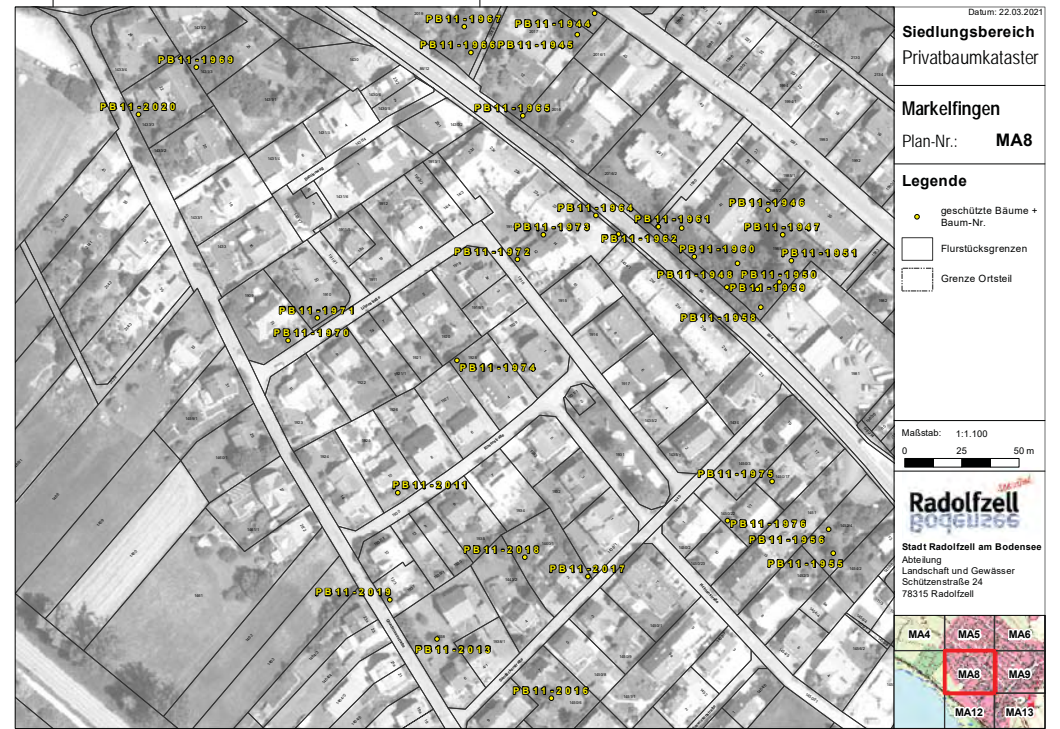

## BODENLEBEN

**Siedlungsbereich**  
**Geschützte Einzelbäume**

**- Markelfingen -**

Datum: 22.03.2021

**Siedlungsbereich**  
Privatbaumkataster

**Markelfingen**  
Plan-Nr.: **MA13**

**Legende**

- geschützte Bäume + Baum-Nr.
- Flurstücksgrenzen
- Grenze Ortsteil