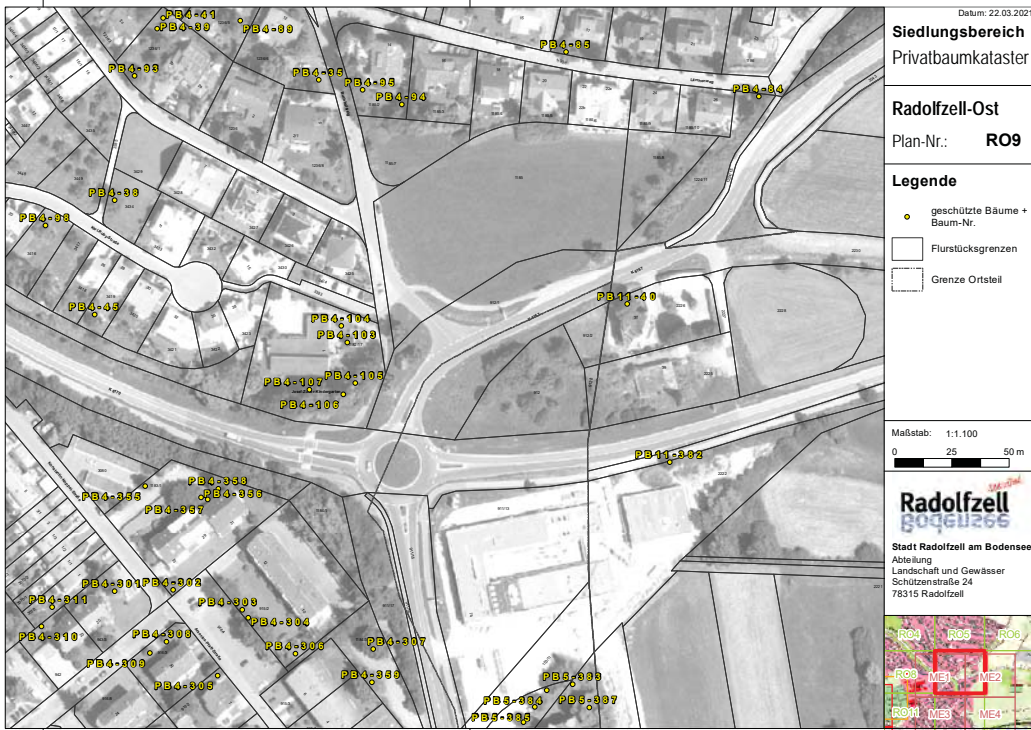

## BODENLEBEN

**Siedlungsbereich**  
**Geschützte Einzelbäume**

**- Radolfzell-Ost -**

Datum: 22.03.2021

**Siedlungsbereich**  
Privatbaumkataster

**Radolfzell-Ost**  
Plan-Nr.: **RO13**

- Legende**
- geschützte Bäume + Baum-Nr.
  - Flurstücksgrenzen
  - Grenze Ortsteil