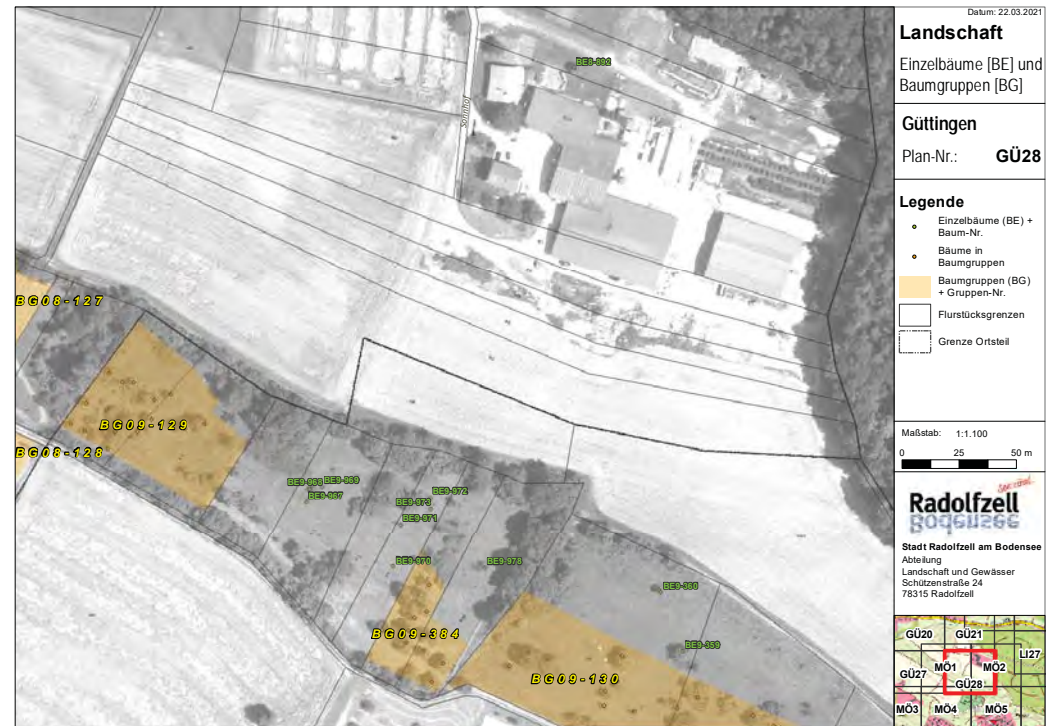

Radolfzell

BODENLEBEN

Landschaft
Geschützte Baumgruppen und Einzelbäume

- Böhningen -

Radolfzell

BODENLEBEN

Landschaft
Geschützte Baumgruppen und Einzelbäume

- Güttingen -

Radolfzell

BOGGENZEE

Landschaft
Geschützte Baumgruppen und Einzelbäume

- Liggeringen -

Radolfzell

BODENLEBEN

Landschaft
Geschützte Baumgruppen und Einzelbäume

- Markelfingen -

Datum: 22.03.2021

Landschaft

Einzelbäume [BE] und Baumgruppen [BG]

Markelfingen

Plan-Nr.: **MA25**

Legende

- Einzelbäume (BE) + Baum-Nr.
- Bäume in Baumgruppen
- Baumgruppen (BG) + Gruppen-Nr.
- Flurstücksgrenzen
- Grenze Ortsteil