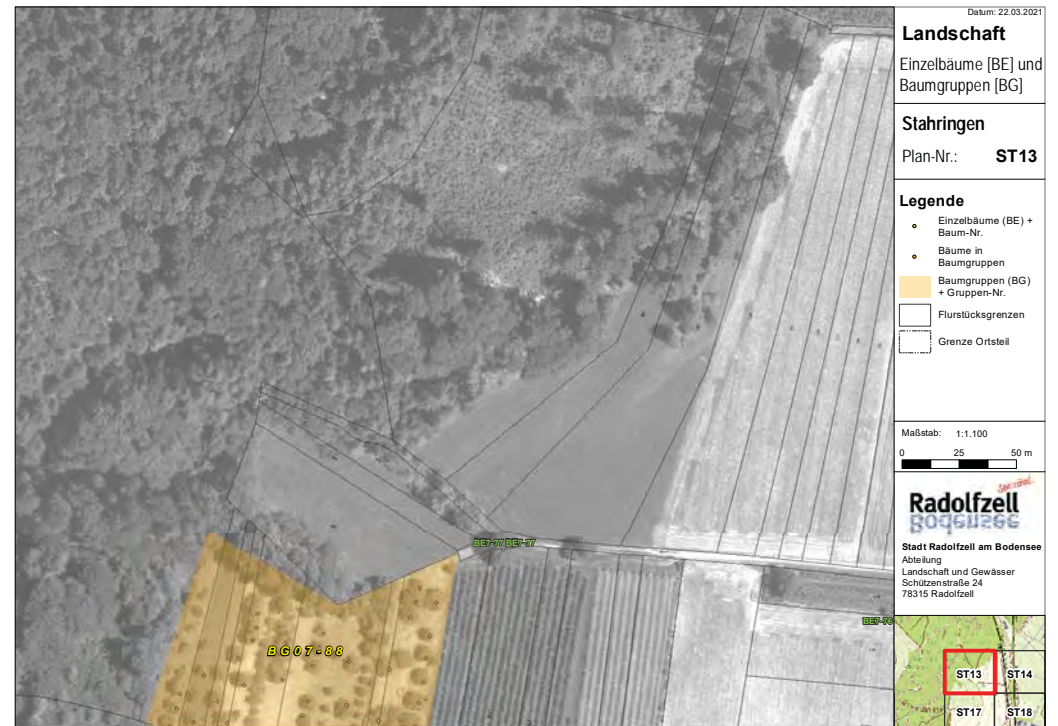

Datum: 22.03.2021

Landschaft

Einzelbäume [BE] und Baumgruppen [BG]

Markelfingen

Plan-Nr.: **MA25**

Legende

- Einzelbäume (BE) + Baum-Nr.
- Bäume in Baumgruppen
- Baumgruppen (BG) + Gruppen-Nr.
- Flurstücksgrenzen
- Grenze Ortsteil

- Möggingen -

Radolfzell

BOGGENZEE

Landschaft
Geschützte Baumgruppen und Einzelbäume

- Stahringen -

Datum: 22.03.2021

Landschaft

Einzelbäume [BE] und Baumgruppen [BG]

Stahringen

Plan-Nr.: **ST50**

Legende

- Einzelbäume (BE) + Baum-Nr.
- Bäume in Baumgruppen
- Baumgruppen (BG) + Gruppen-Nr.
- Flurstücksgrenzen
- Grenze Ortsteil

Maßstab: 1:1.100

0 25 50 m

Stadt Radolfzell am Bodensee
Abteilung
Landschaft und Gewässer
Schützenstraße 24
78315 Radolfzell