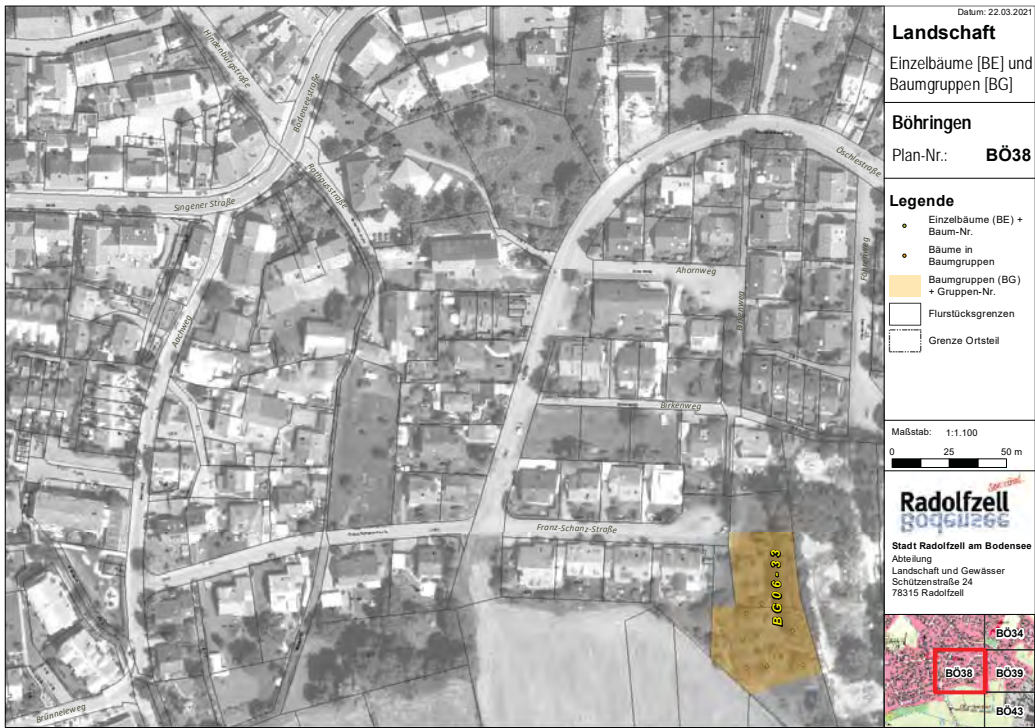

Radolfzell

BODENLEBEN

Landschaft
Geschützte Baumgruppen und Einzelbäume

- Böhningen -

Radolfzell

BODENLEBEN

Landschaft
Geschützte Baumgruppen und Einzelbäume

- Güttingen -

Radolfzell

BOGGENZEE

Landschaft
Geschützte Baumgruppen und Einzelbäume

- Liggeringen -

Radolfzell

BODENLEBEN

Landschaft
Geschützte Baumgruppen und Einzelbäume

- Markelfingen -

Datum: 22.03.2021

Landschaft

Einzelbäume [BE] und Baumgruppen [BG]

Markelfingen

Plan-Nr.: **MA25**

Legende

- Einzelbäume (BE) + Baum-Nr.
- Bäume in Baumgruppen
- Baumgruppen (BG) + Gruppen-Nr.
- Flurstücksgrenzen
- Grenze Ortsteil