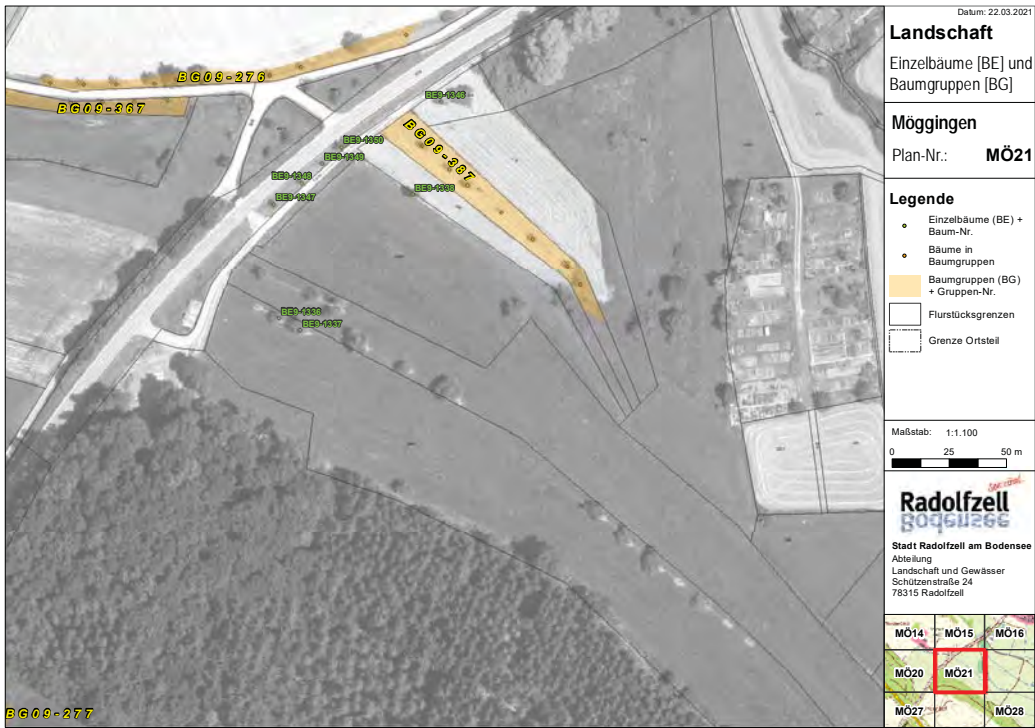

Datum: 22.03.2021

Landschaft

Einzelbäume [BE] und Baumgruppen [BG]

Markelfingen

Plan-Nr.: **MA25**

Legende

- Einzelbäume (BE) + Baum-Nr.
- Bäume in Baumgruppen
- Baumgruppen (BG) + Gruppen-Nr.
- Flurstücksgrenzen
- Grenze Ortsteil

Maßstab: 1:1.100

Radolfzell
BODENSEE

Stadt Radolfzell am Bodensee
Abteilung
Landschaft und Gewässer
Schützenstraße 24
78315 Radolfzell

Radolfzell

BODENLEBEN

Landschaft
Geschützte Baumgruppen und Einzelbäume

- Möggingen -

Radolfzell

BOGGENZEE

Landschaft
Geschützte Baumgruppen und Einzelbäume

- Stahringen -

Datum: 22.03.2021

Landschaft

Einzelbäume [BE] und Baumgruppen [BG]