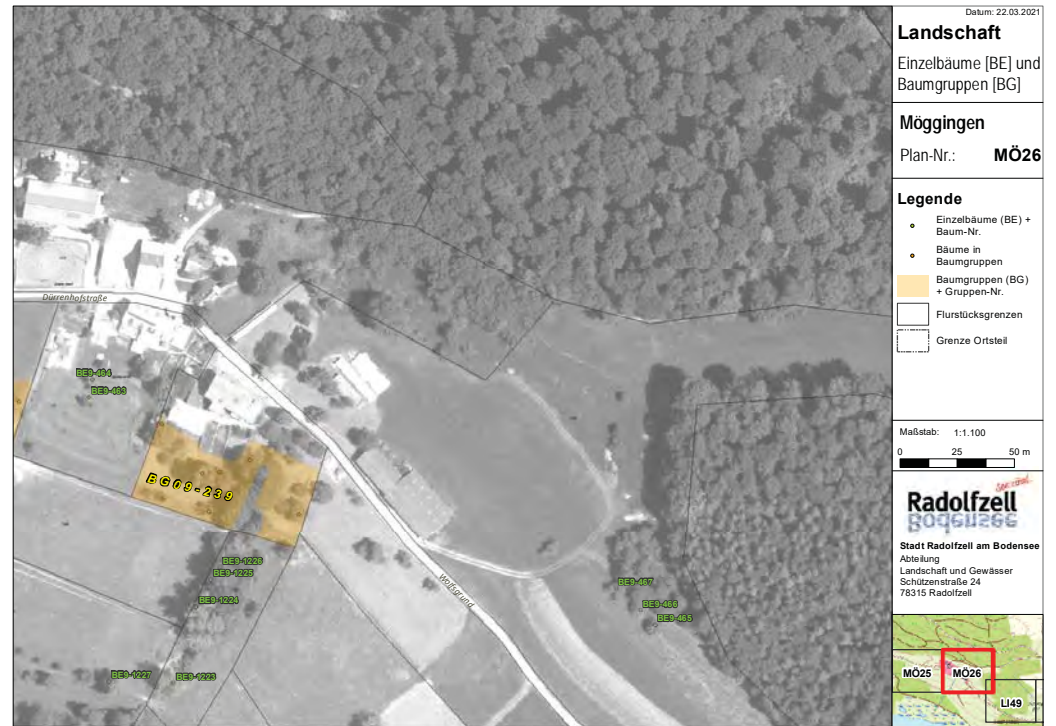

- Möggingen -

Radolfzell

BOGGENZEE

Landschaft
Geschützte Baumgruppen und Einzelbäume

- Stahringen -

Datum: 22.03.2021

Landschaft

Einzelbäume [BE] und Baumgruppen [BG]

Stahringen

Plan-Nr.: **ST50**

Legende

- Einzelbäume (BE) + Baum-Nr.
- Bäume in Baumgruppen
- Baumgruppen (BG) + Gruppen-Nr.
- Flurstücksgrenzen
- Grenze Ortsteil

Maßstab: 1:1.100

0 25 50 m

Stadt Radolfzell am Bodensee
Abteilung
Landschaft und Gewässer
Schützenstraße 24
78315 Radolfzell