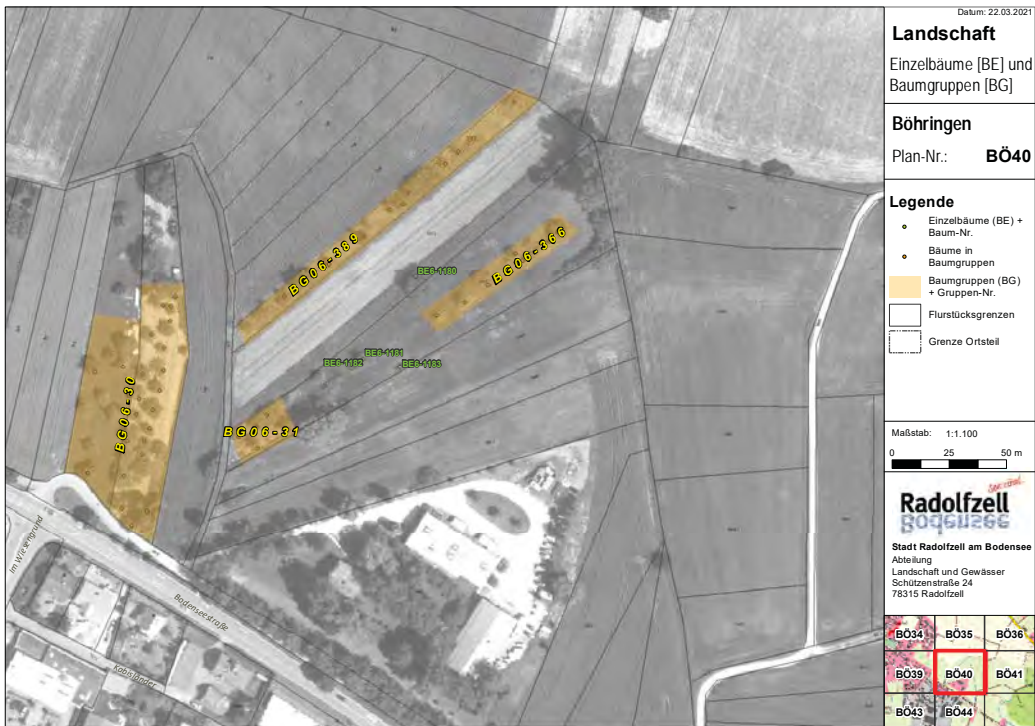

Radolfzell

BODENLEBEN

Landschaft
Geschützte Baumgruppen und Einzelbäume

- Böhningen -

Radolfzell

BODENLEBEN

Landschaft
Geschützte Baumgruppen und Einzelbäume

- Güttingen -

Radolfzell

BOGGENZEE

Landschaft
Geschützte Baumgruppen und Einzelbäume

- Liggeringen -

Radolfzell

BODENLEBEN

Landschaft
Geschützte Baumgruppen und Einzelbäume

- Markelfingen -

Datum: 22.03.2021

Landschaft

Einzelbäume [BE] und Baumgruppen [BG]

Markelfingen

Plan-Nr.: **MA25**

Legende

- Einzelbäume (BE) + Baum-Nr.
- Bäume in Baumgruppen
- Baumgruppen (BG) + Gruppen-Nr.
- Flurstücksgrenzen
- Grenze Ortsteil